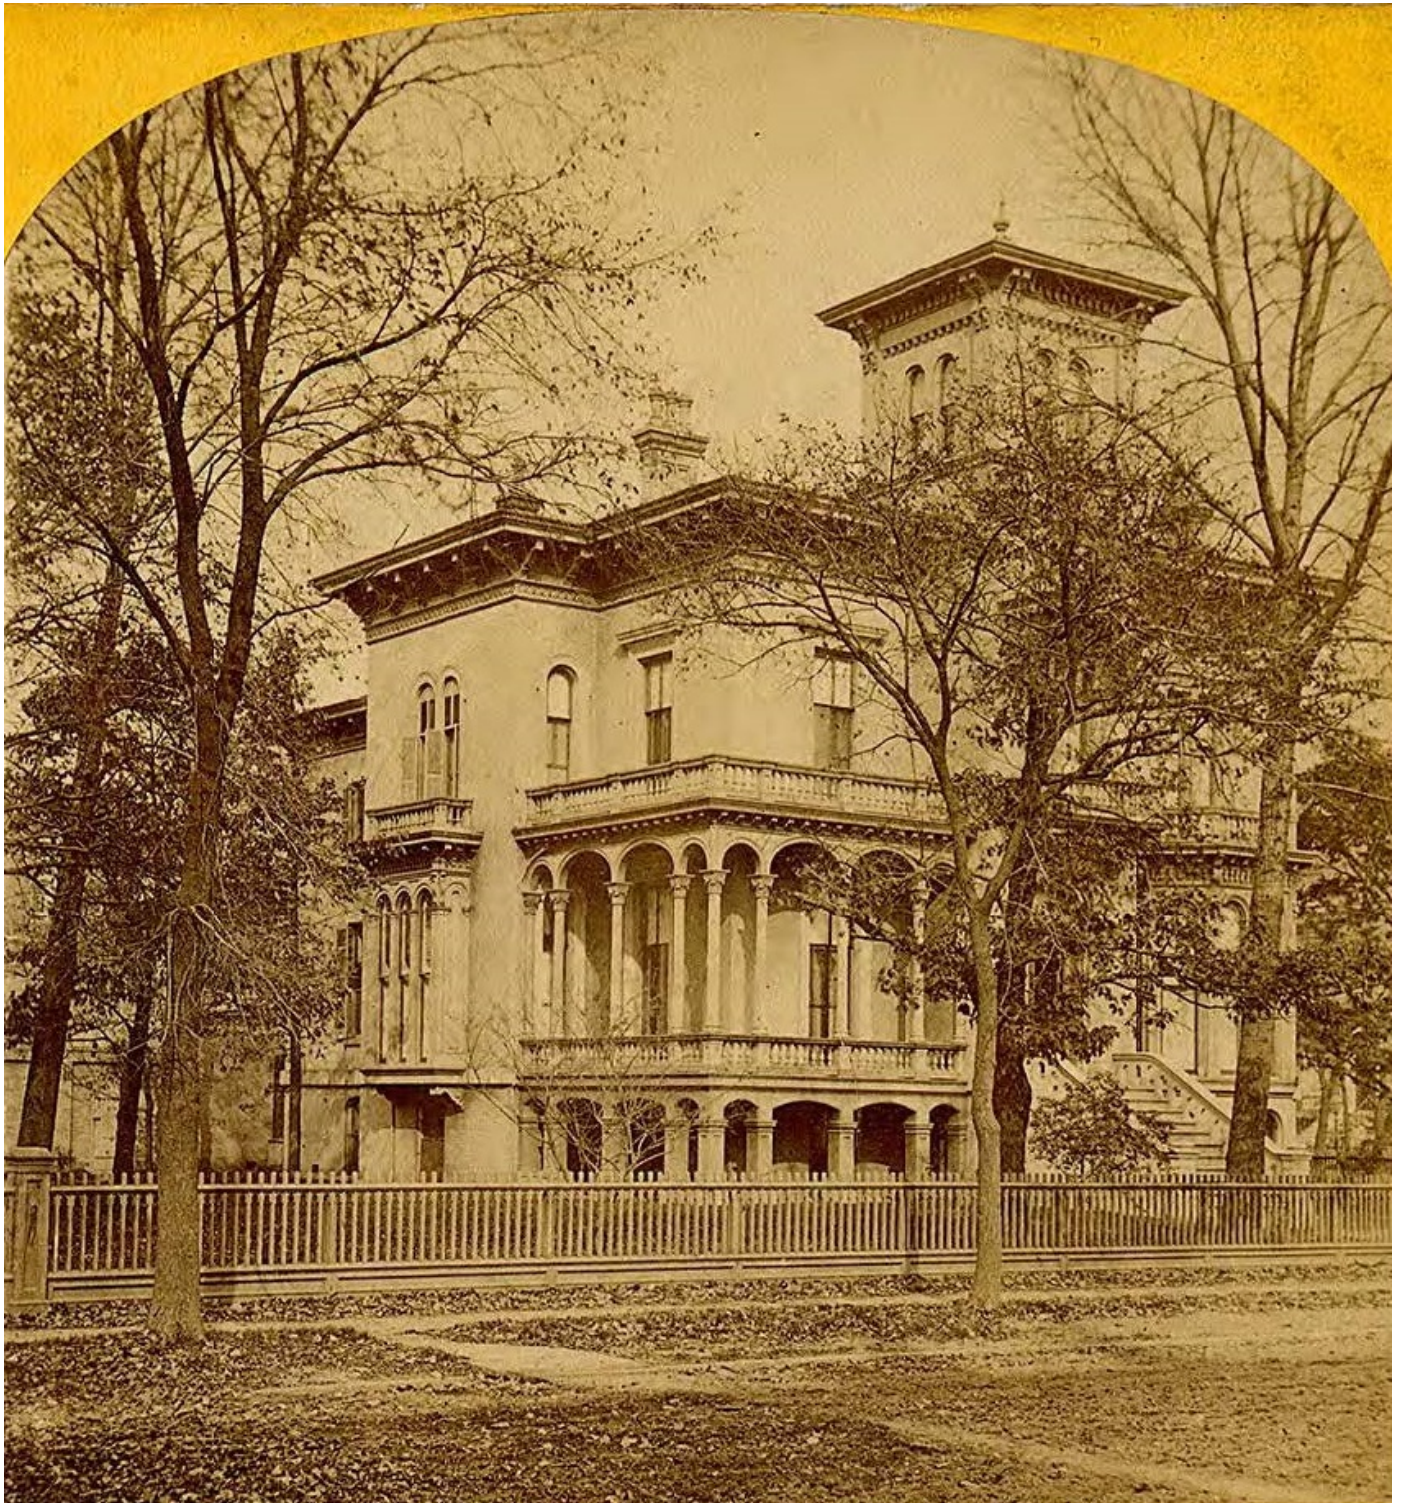

Home of Patrick and Catherine O'leary at Jefferson and DeKoven Streets. | Hogar de Patrick y Catherine O'leary en las calles Jefferson y DeKoven.
ICHI-002737

2.

Boardinghouse at 42 Monroe Street (now 19 E. Monroe) | Casa de huéspedes en la Calle 42 Monroe (ahora 19 E. Monroe)
ICHi-064382

3.

George Rumsey's home at Huron and Rush Streets. | La casa de George Rumsey en las calles Huron y Rush
ICHi-029595

4.

Close up of Chicago and its Environs Map, 1871. Annotated with locations from video: purple dot is the O'Leary home; red dots are homes from "Life in Chicago" activity; blue dots are businesses.

Mapa de cerca de Chicago y sus alrededores, 1871. Anotado con ubicaciones del video: el punto morado es la casa de O'Leary; los puntos rojos son casas de la actividad "La vida en Chicago"; los puntos azules son negocios.